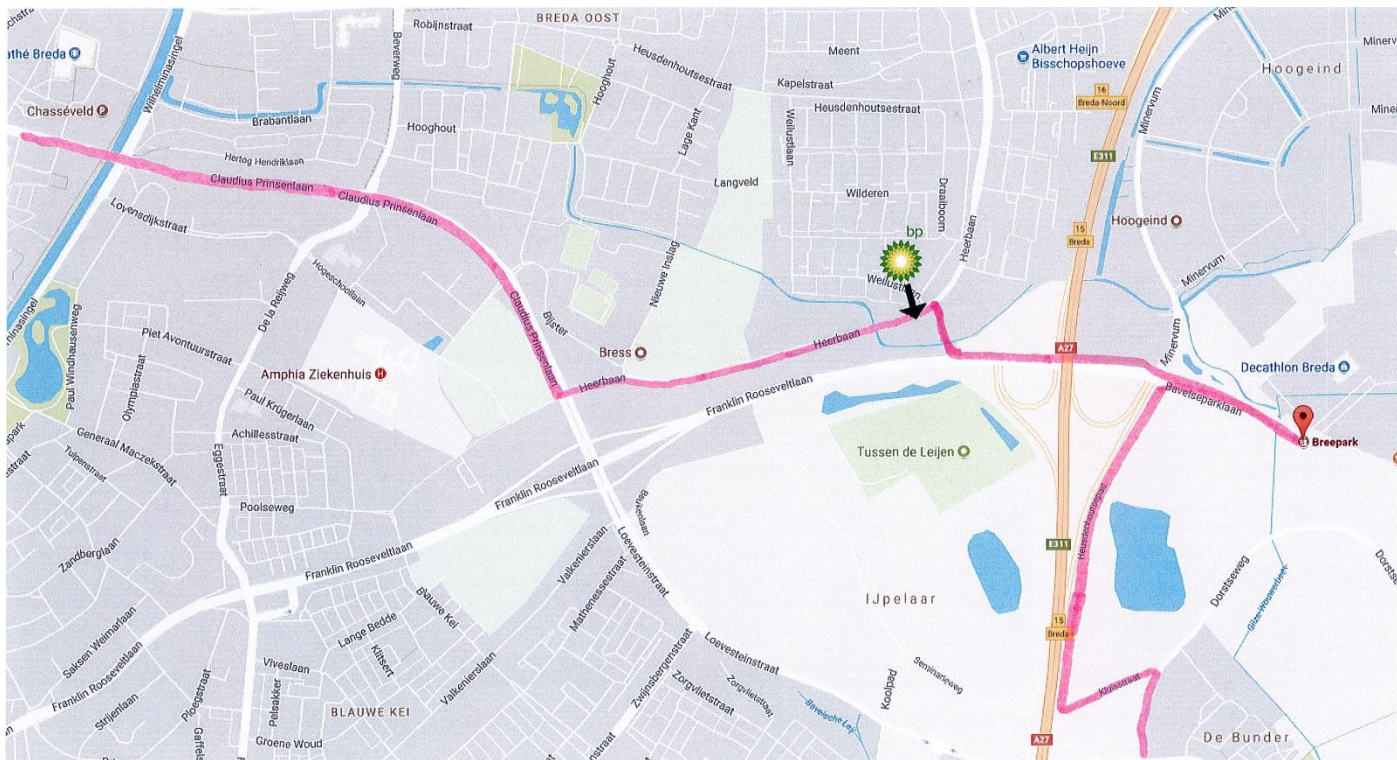

### Vanaf Rotterdam

- Op de A16 volg je de borden Dordrecht/Breda;
- Neem afslag 15-Breda/Rijsbergen;
- Sla linksaf naar de Graaf Engelsbertlaan (N263) en ga alsmaar rechtdoor;
- De weg gaat over in de Franklin Rooseveltlaan. Aan het einde ligt Breepark.

### Vanaf Tilburg

- Volg de A58 richting Breda. Volg de rechterrijstrook bij het knooppunt St. Annabosch richting Breda (A27);
- Vervolg de weg tot afslag 15-Breda (neem deze afslag);
- Sla aan het einde van de afrit rechtsaf naar Breepark.

### Vanaf Utrecht

- Volg de A27 richting Breda;
- Blijf de A27 volgen tot afrit 15-Breda (neem deze afslag);
- Sla aan het einde van de afrit rechtsaf en ga over het viaduct naar Breepark.

Doen, wat je leuk vindt

### Vanaf het Chasséveld (Breda)

- Vanaf het Chasséveld volg je de Claudius Prinsenlaan richting Bavel;
- Vervolg deze weg en sla linksaf naar de Heerbaan (afslag Heusdenhout);
- Volg deze weg tot aan het tankstation (BP). Achter dit tankstation bevindt zich een fietspad;
- Volg dit fietspad tot over het viaduct en je bereikt Breepark.